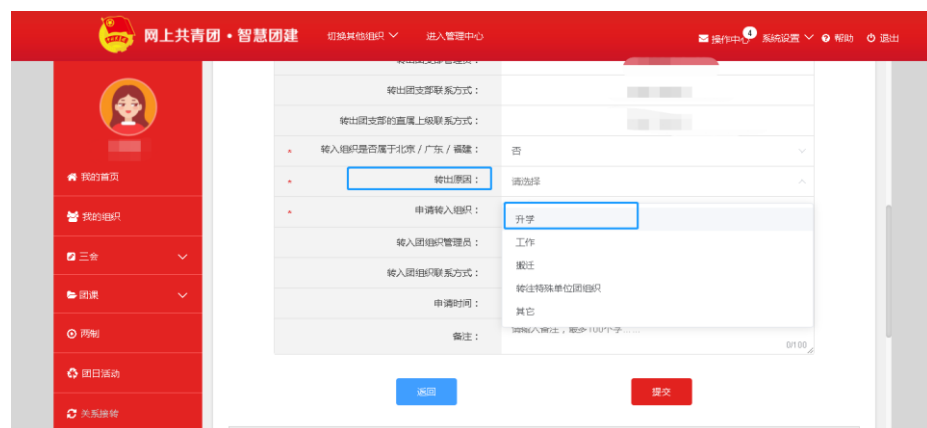

## 2022 级研究生新生团支部转入说明

智慧团建官网：<https://zhtj.youth.cn/zhtj>（建议用电脑登入）

1. 账号为身份证号，初始密码为身份证后八位，不记得密码了可以找所在团支部管理员要重置密码验证码，一般为团支书。
2. 进入个人主页后，点击关系转接，标\*的都是必填项，具体操作步骤如下图。

上图选择组织中三个选项分别选择“**团江苏省委**”，“**南京航空航天大学团委**”，“**南京航空航天大学机电学院团委**”，在搜索框里填写“**共青团南京航空航天大学机电学院委员会**”进行搜索。